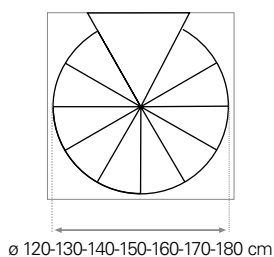

## Diametro scala / Diamètre escalier / Diámetro escalera

## Dimensioni foro / Dimensions trémie / Dimensiones hueco

HT	Altezza totale Hauteur totale Altura total	Numero alzate Nombre de hauteurs Número contrahuellas	Numero gradini Nombre de marches Número peldaños
231÷264 cm		11	10
252÷288 cm		12	11
273÷312 cm		13	12
294÷336 cm		14	13
315÷360 cm		15	14
336÷384 cm		16	15
357÷408 cm		17	16
378÷432 cm		18	17
399÷456 cm		19	18