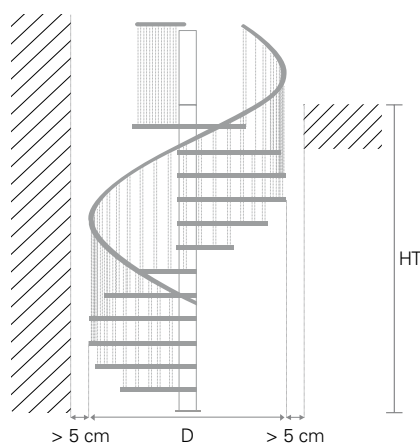

## Diametro scala / Diamètre escalier / Diámetro escalera

## Alzata / Hauteur / Contrahuella

## Dimensioni foro / Dimensions trémie / Dimensiones hueco

HT	Altezza totale Hauteur totale Altura total	Numero alzate Nombre de hauteurs Número contrahuellas	Numero gradini Nombre de marches Número peldaños
231÷264 cm		11	10
252÷288 cm		12	11
273÷312 cm		13	12
294÷336 cm		14	13
315÷360 cm		15	14
336÷384 cm		16	15
357÷408 cm		17	16
378÷432 cm		18	17
399÷456 cm		19	18

D = Diametro scala / Diamètre escalier / Diámetro escalera