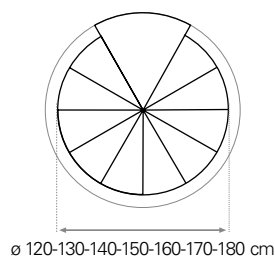

## Diametro scala / Diamètre escalier / Diámetro escalera

## Dimensioni foro / Dimensions trémie / Dimensiones hueco

HT	Altezza totale Hauteur totale Altura total	Numero alzate Nombre de hauteurs Número contrahuellas	Numero gradini Nombre de marches Número peldaños
231÷264 cm		11	10
252÷288 cm		12	11
273÷312 cm		13	12
294÷336 cm		14	13
315÷360 cm		15	14
336÷384 cm		16	15
357÷408 cm		17	16
378÷432 cm		18	17
399÷456 cm		19	18