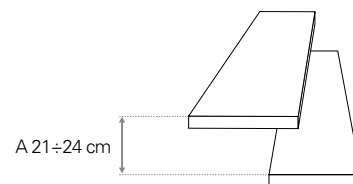

## Diametro scala / Diamètre escalier / Diámetro escalera

## Dimensioni foro / Dimensions trémie / Dimensiones hueco

HT	Altezza totale Hauteur totale Altura total	Numero alzate Nombre de hauteurs Número contrahuellas	Numero gradini Nombre de marches Número peldaños
231÷264 cm		11	10
252÷288 cm		12	11
273÷312 cm		13	12
294÷336 cm		14	13
315÷360 cm		15	14
336÷384 cm		16	15
357÷408 cm		17	16
378÷432 cm		18	17
399÷456 cm		19	18