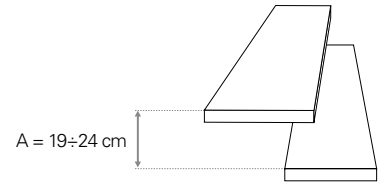

Diametro scala / Diamètre escalier / Diámetro escalera

Alzata / Hauteur / Contrahuella

Dimensioni foro / Dimensions trémie / Dimensiones hueco

HT	Altezza totale Hauteur totale Altura total	Numero alzate Nombre de hauteurs Número contrahuellas	Numero gradini Nombre de marches Número peldaños
190÷240 cm		10	10
228÷288 cm		12	12
266÷336 cm		14	14

D = Diametro scala / Diamètre escalier / Diámetro escalera

Finiture metallo / Finitions métal / Acabados metal

Nero
Noir
Negro

Finiture Legno / Finitions bois / Acabados madera*

Bianco semicoprente / Blanc Semi-opaque
Naturale 12 / Naturel 12
Naturale 27 / Naturel 27
Noce 17 / Noyer 17 / Nogal 17
Noce 25 / Noyer 25 / Nogal 25
Mogano 18 / Acajou 18 / Caoba 18
Wengè 23 / Wengè 23