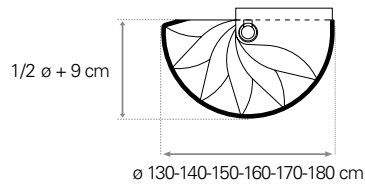

Diametro scala / Diamètre escalier / Diámetro escalera

Alzata / Hauteur / Contrahuella

Dimensioni foro / Dimensions trémie / Dimensiones hueco

HT	Altezza totale Hauteur totale Altura total	Numero alzate Nombre de hauteurs Número contrahuellas	Numero gradini Nombre de marches Número peldaños
190÷240 cm		10	10
228÷288 cm		12	12
266÷336 cm		14	14

D = Diametro scala / Diamètre escalier / Diámetro escalera

Finiture metallo / Finitions métal / Acabados metal

Nero
Noir
Negro

Finiture Legno / Finitions bois / Acabados madera*

Bianco semicoprente / Blanc Semi-opaque
Naturale 12 / Naturel 12
Naturale 27 / Naturel 27
Noce 17 / Noyer 17 / Nogal 17
Noce 25 / Noyer 25 / Nogal 25
Mogano 18 / Acajou 18 / Caoba 18
Wengè 23 / Wengè 23