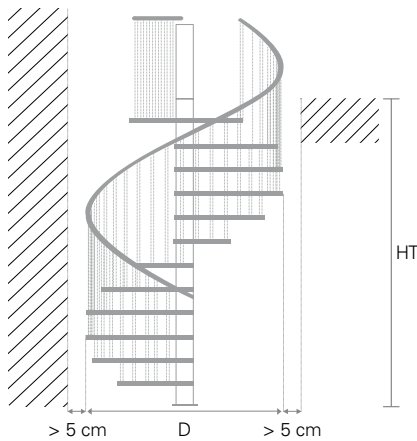

Diametro scala / Diamètre escalier / Diámetro escalera

Alzata / Hauteur / Contrahuella

Dimensioni foro / Dimensions trémie / Dimensiones hueco

HT	Altezza totale Hauteur totale Altura total	Numero alzate Nombre de hauteurs Número contrahuellas	Numero gradini Nombre de marches Número peldaños
190÷240 cm		10	10
228÷288 cm		12	12
266÷336 cm		14	14

D = Diametro scala / Diamètre escalier / Diámetro escalera

Finiture metallo / Finitions métal / Acabados metal

Nero
Noir
Negro

Finiture Legno / Finitions bois / Acabados madera*

Bianco semicoprente / Blanc Semi-opaque
Naturale 12 / Naturel 12
Naturale 27 / Naturel 27
Noce 17 / Noyer 17 / Nogal 17
Noce 25 / Noyer 25 / Nogal 25
Mogano 18 / Acajou 18 / Caoba 18
Wengè 23 / Wengè 23